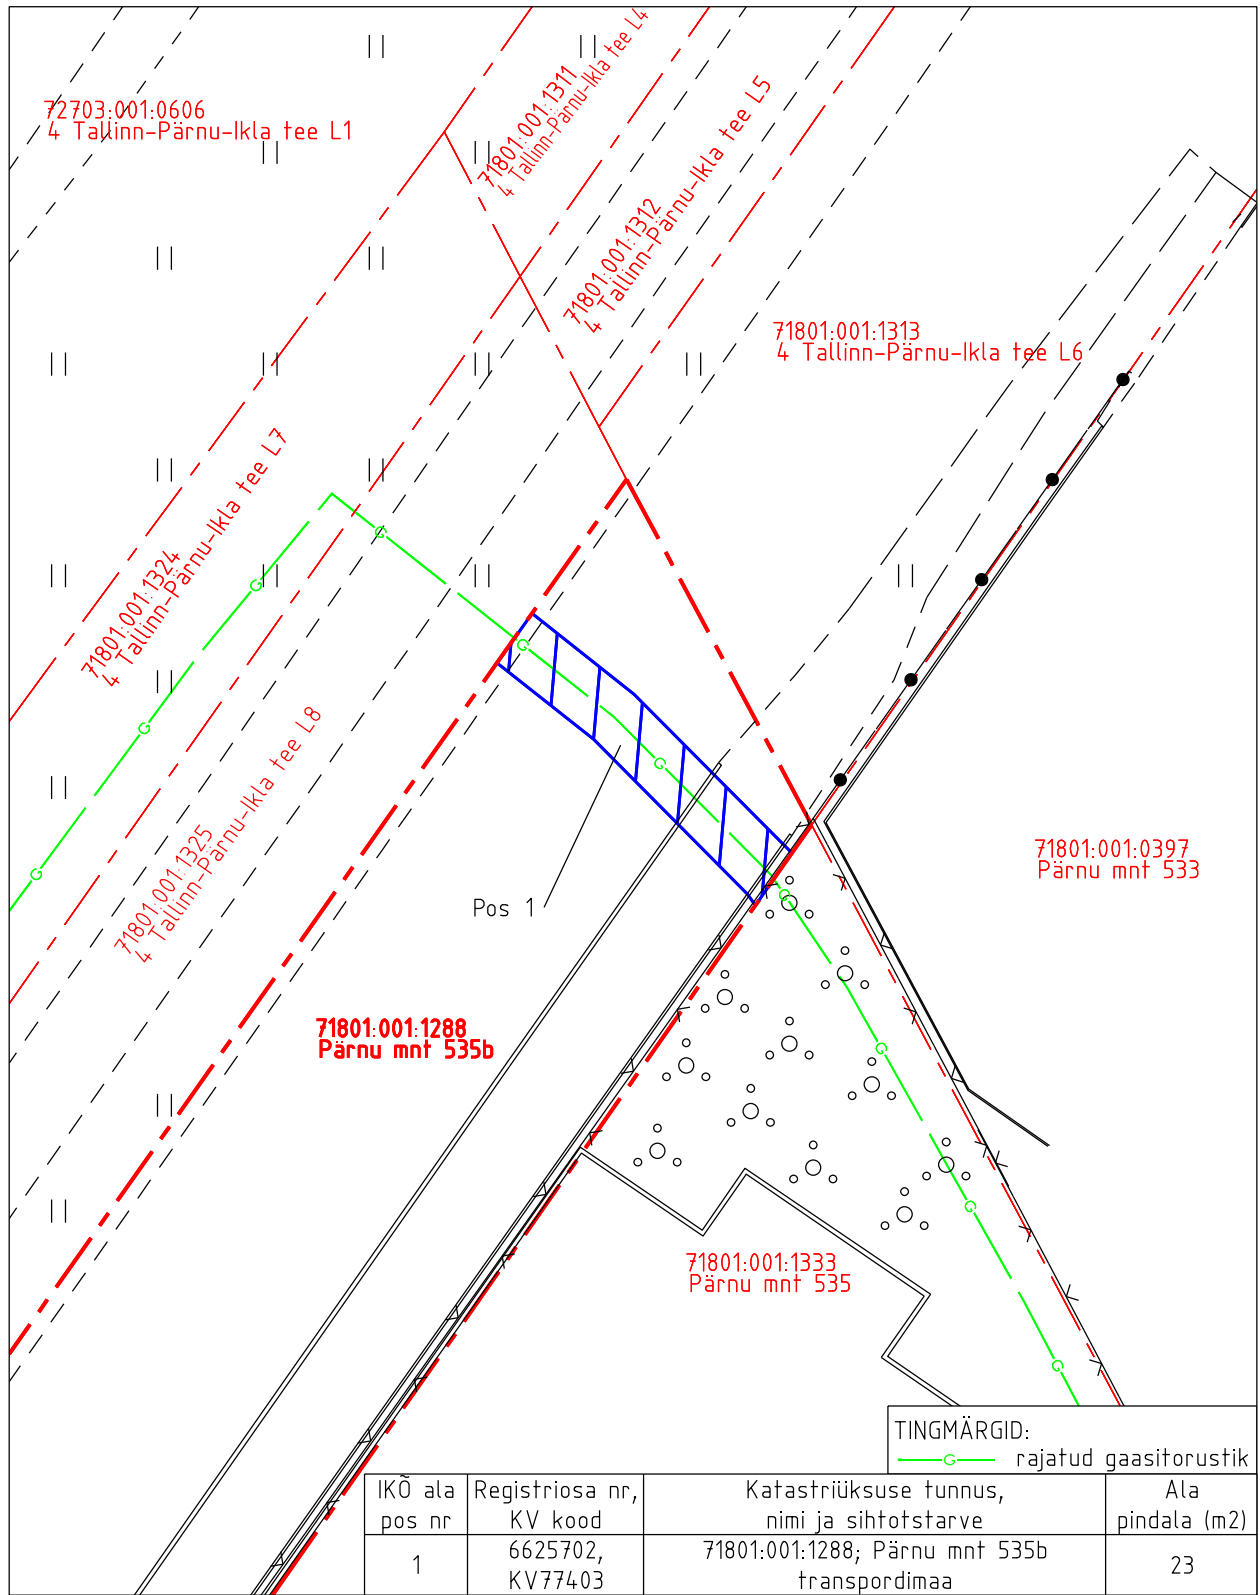

Isikliku kasutusõiguse asendiplaan

Kinnistu nimi: Pärnu mnt 535b (reg.nr 6625702)

Katastritunnus: 71801:001:1288

Asukoht: Jälgimäe küla, Saku vald, Harju maakond

Isikliku kasutusõiguse pindala kokku ligikaudu 23 m²

Koormatava katastriüksuse piir

Katastriüksuste piirid

Plaan 3-1
 M 1:250

Koostaja:
 OÜ Kirjanurk